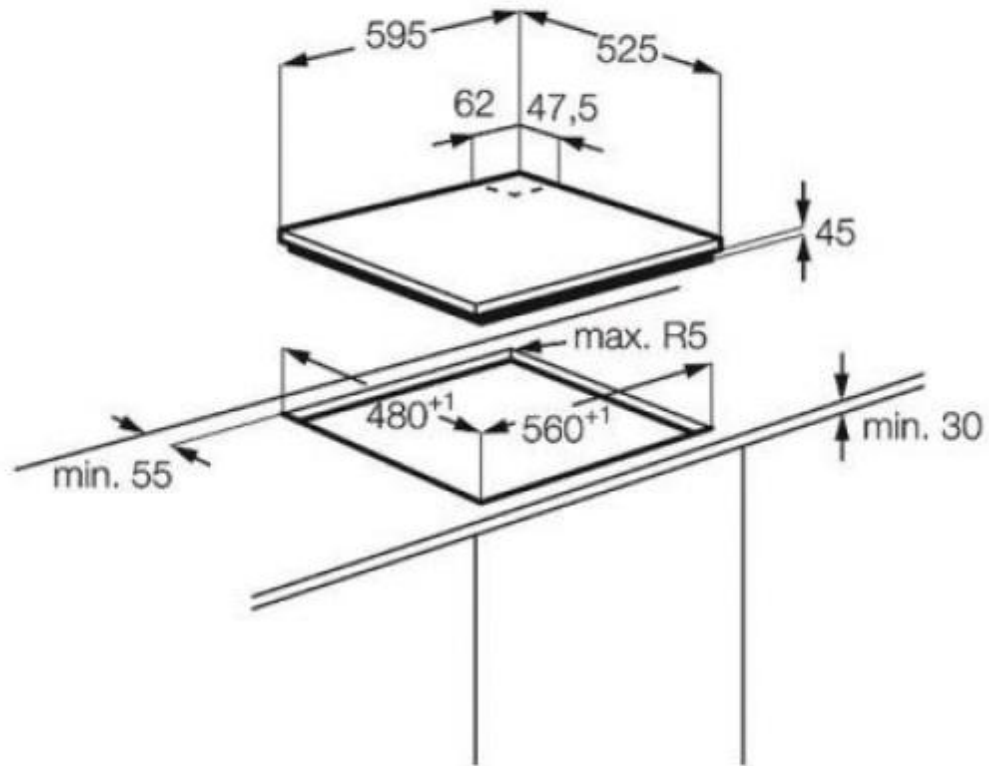

229234 ENCIM. ELECTROLUX EGS6648NOX 5F GAS

 **Electrolux**

PSGBHO120D000015

CARACTERÍSTICAS

- ✓ Numero de zonas cocción : 4
- ✓ Tipo de control : Giratorio
- ✓ Ancho : 595 mm

Peso y dimensiones

- ✓ Ancho : 595 mm
- ✓ Profundidad : 525 mm
- ✓ Altura debajo de encimera : 4,5 cm
- ✓ Ancho de compartimiento de instalación : 56 cm
- ✓ Profundidad del compartimiento de instalación : 48 cm
- ✓ Profundidad de compartimiento de instalación (min) : 4,5 cm

Diseño

- ✓ Diseño : Integrado
- ✓ Tipo : Encimera de gas
- ✓ Tipo de superficie superior : Acero inoxidable
- ✓ Numero de zonas cocción : 4
- ✓ Número de quemadores a gas : 4
- ✓ Color del producto : Acero inoxidable
- ✓ Material del stand : hierro fundido
- ✓ Quemador a fuego lento/zona de cocción : 1000 W
- ✓ Quemador regular / zona de cocción : 2000 W
- ✓ Quemador grande/zona de cocción : 4000 W
- ✓ Diámetro del quemador/zona de cocción a fuego lento : 5,4 cm
- ✓ Diámetro regular de quemador/zona de cocción : 7 cm
- ✓ Diámetro grande de quemador/zona de cocción Large burner/cooking zone diameter : 12,2 cm
- ✗ Pantalla incorporada : No

Desempeño

- ✓ Número de zonas de cocción utilizadas simultáneamente : 4

Control de energía

- ✓ Carga conectada (gas) : 9000 W
- ✓ Voltaje de entrada AC : 230