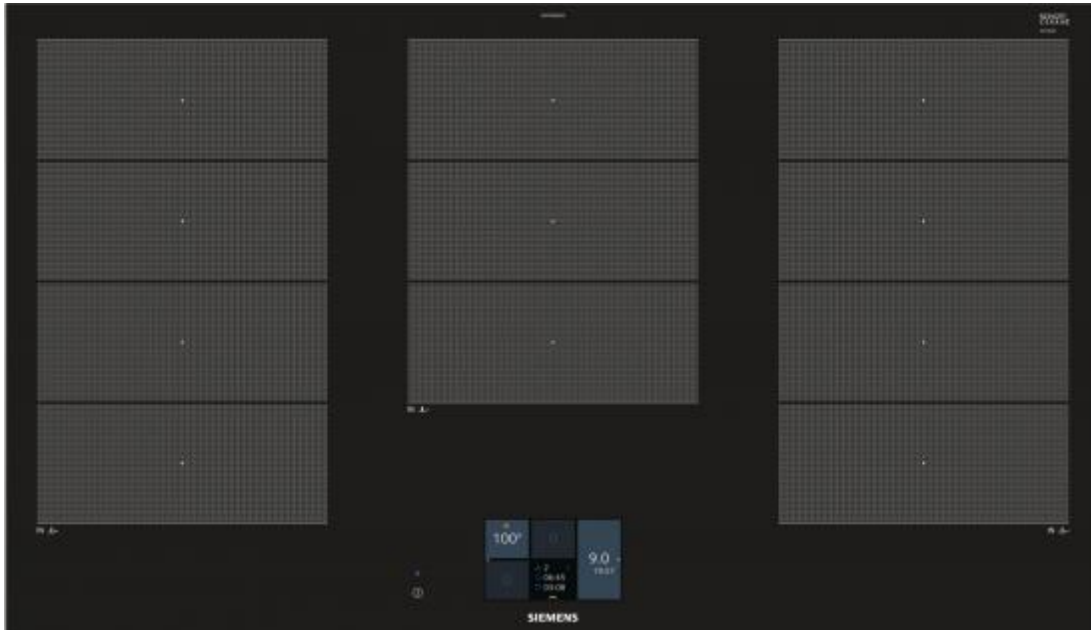

## 227850 ENCIM. SIEMENS EX975KXW1E 3F 90CM TFT FLEXINDUCCIO

**SIEMENS**

### CARACTERÍSTICAS

- ✓ Numero de zonas cocción : 5
- ✓ Ancho : 912 mm
- ✓ Tipo de control : Tocar
- ✓ Bloqueo para niños : Sí
- ✓ Número de niveles de potencia : 17

## Desempeño

- ✓ Número de zonas de cocción utilizadas simultáneamente : 5
- ✓ Número de niveles de potencia : 17
- ✓ Función de aumento : Sí
- ✓ Función mantener caliente : Sí

## Diseño

- ✓ Diseño : Integrado
- ✓ Tipo : Con placa de inducción
- ✓ Tipo de superficie superior : Vidrio y cerámica
- ✓ Numero de zonas cocción : 5
- ✓ Número de zonas de cocción eléctricas : 5
- ✓ Color del producto : Negro
- ✓ Pantalla incorporada : Sí
- ✓ Tipo de visualizador : TFT
- ✓ Tamaño de zonas de cocción/quemadores estándar (ancho x profundidad) : 300 x 240 mm
- ✓ Regular burner/cooking zone shape : Rectangular
- ✓ Quemador regular / zona de cocción : 2600 W
- ✓ Quemador grande/zona de cocción : 3300 W
- ✓ Tamaño de zonas de cocción/quemadores grandes (ancho x profundidad) : 400 x 240 mm
- ✓ Large burner/cooking zone shape : Rectangular