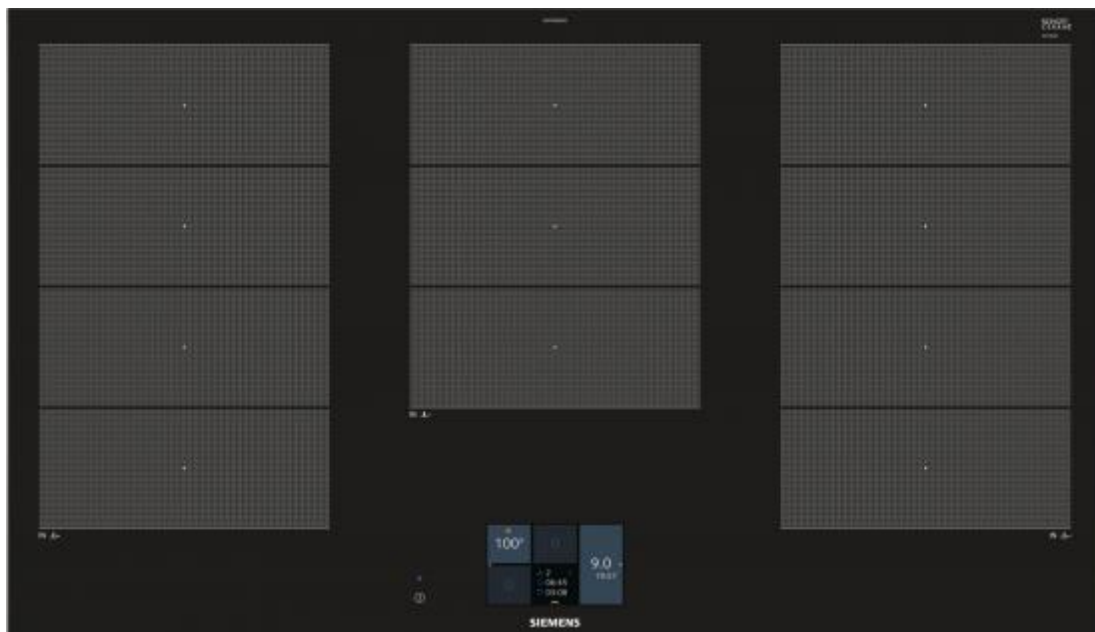

## 227850 ENCIM. SIEMENS EX975KXW1E 3F 90CM TFT FLEXINDUCCIO

#### CARACTERÍSTICAS

- ✓ Numero de zonas cocción : 5
- ✓ Ancho : 912 mm
- ✓ Tipo de control : Tocar
- ✓ Bloqueo para niños : Sí
- ✓ Número de niveles de potencia : 17

## Peso y dimensiones

- ✔ Ancho : 912 mm
- ✔ Profundidad : 520 mm
- ✔ Altura : 51 mm
- ✔ Peso : 21 kg
- ✔ Peso del paquete : 23 kg
- ✔ Altura del paquete : 126 mm
- ✔ Profundidad del paquete : 603 mm
- ✔ Ancho del paquete : 1073 mm

## Diseño

- ✔ Diseño : Integrado
- ✔ Tipo : Con placa de inducción
- ✔ Tipo de superficie superior : Vidrio y cerámica
- ✔ Numero de zonas cocción : 5
- ✔ Número de zonas de cocción eléctricas : 5
- ✔ Color del producto : Negro
- ✔ Pantalla incorporada : Sí
- ✔ Tipo de visualizador : TFT
- ✔ Tamaño de zonas de cocción/quemadores estándar (ancho x profundidad) : 300 x 240 mm
- ✔ Regular burner/cooking zone shape : Rectangular
- ✔ Quemador regular / zona de cocción : 2600 W
- ✔ Quemador grande/zona de cocción : 3300 W
- ✔ Tamaño de zonas de cocción/quemadores grandes (ancho x profundidad) : 400 x 240 mm
- ✔ Large burner/cooking zone shape : Rectangular